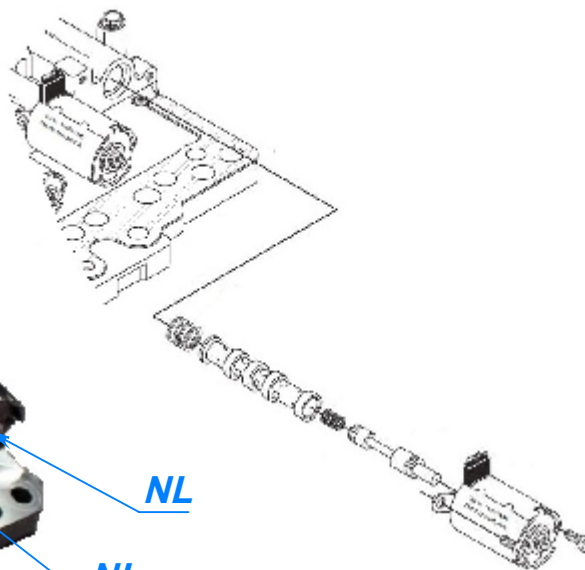

Схема установки соленоидов в адаптер

6DCT450
6DCT470

Адаптер 60246.01	Кабель адаптера 60246.01C/H
<p>Diagram showing the adapter (60246.01) with a solenoid (NH) installed. The adapter is labeled with "6DCT450-NH" and "6DCT470-NH".</p>	
Адаптер 60246.02	Кабель адаптера 60246.01C/H

<p>Diagram showing the adapter (60246.02) with a solenoid (NC) installed. The adapter is labeled with "6DCT450-NC" and "6DCT470-NC".</p>	
Адаптер 60246.03	Кабель адаптера 60246.03C/H

<p>Diagram showing the adapter (60246.03) with a solenoid (NL) installed. The adapter is labeled with "6DCT450-NL" and "6DCT470-NL".</p>	
--	--