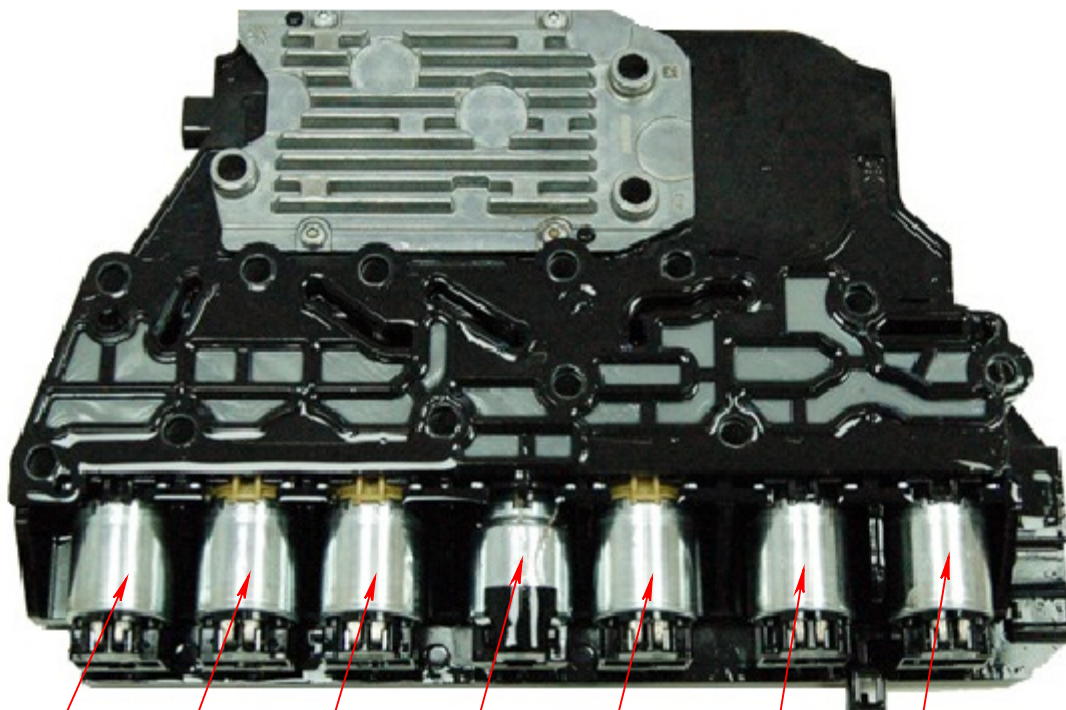

# Схема установки соленоидов в адаптер

6T30  
6T35  
6T40  
6T45  
6T50

NH   NL   NL   NC   NL   NH   NH

Адаптер 60138.01	Кабель адаптера 60015.02C/H
---------------------	--------------------------------

Адаптер 60138.02	Кабель адаптера 60015.02C/H
---------------------	--------------------------------

Адаптер 60153.01	Кабель адаптера 60015.02C/H
---------------------	--------------------------------