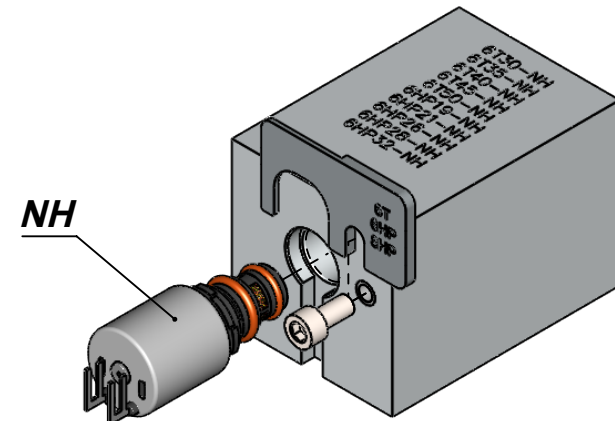

# Схема установки соленоидов в адаптер

6T30  
6T35  
6T40  
6T45  
6T50

NH   NL   NL   NC   NL   NH   NH

Адаптер 60138.01	Кабель адаптера 60015.02C/H
---------------------	--------------------------------

Адаптер 60138.02	Кабель адаптера 60015.02C/H
---------------------	--------------------------------

Адаптер 60153.01	Кабель адаптера 60015.02C/H
---------------------	--------------------------------