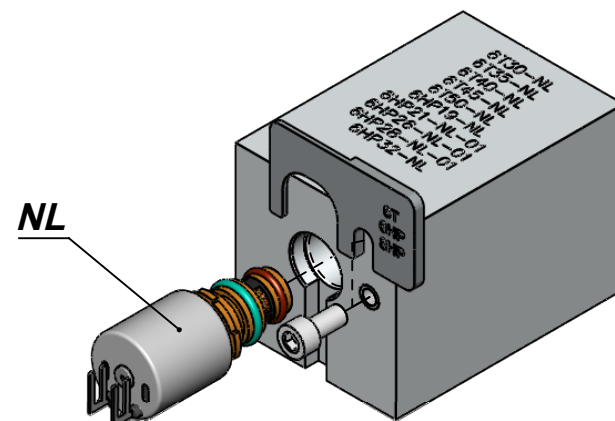

# Схема установки соленоидов в адаптер

6T30  
6T35  
6T40  
6T45  
6T50

NH   NL   NL   NC   NL   NH   NH

Адаптер 60138.01	Кабель адаптера 60015.02C/H
---------------------	--------------------------------

Адаптер 60138.02	Кабель адаптера 60015.02C/H
---------------------	--------------------------------

Адаптер 60153.01	Кабель адаптера 60015.02C/H
---------------------	--------------------------------